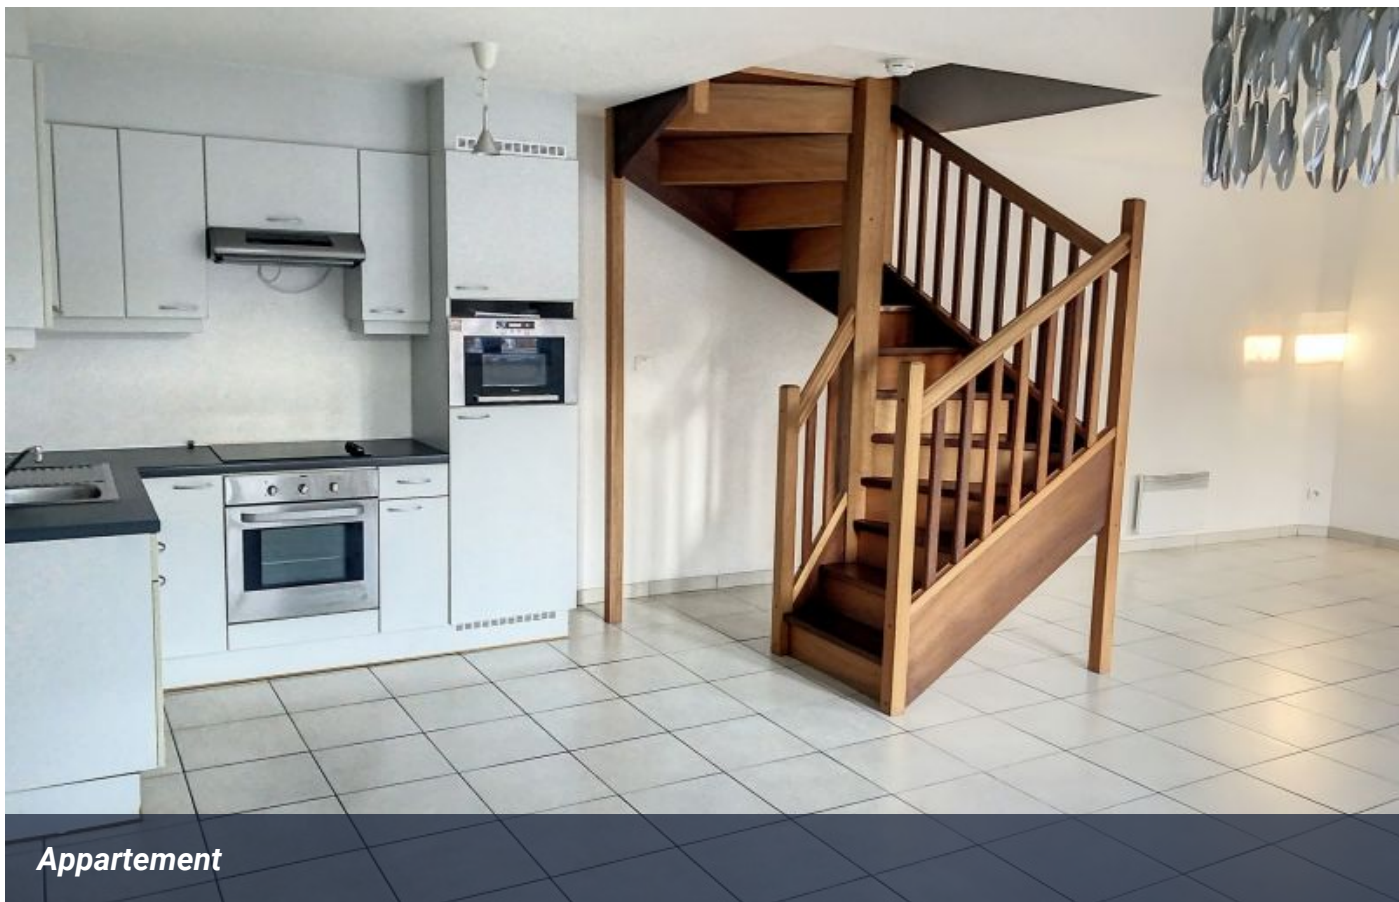

DUPLEX TYPE 2 MALO

Appartement

Réf : CSLDU350000854

3p

2ch

87 m²

810 €

📍 Malo-les-Bains

Appartement en duplex au 2ème et dernier étage de l'immeuble. Idéalement situé à proximité immédiate des commerces, de la plage et de la place Turenne. Offrant une pièce de vie lumineuse avec cuisine ouverte aménagée et équipée, une buanderie et un toilette indépendant. A l'étage un palier desservant une chambre avec placard et une deuxième chambre desservant une salle de bains et un second toilette indépendant. Possibilité de louer un garage.

Nous trouver
2, rue de l'abbé Lemire
59700 Marcq-en-Baroeul

Nous dire bonjour
marcq@imko.fr
03 62 26 35 30

Nos horaires
Du lundi au vendredi
Le samedi

9h - 12h | 14h - 19h
9h - 12h | Sur RDV

www.imko.fr
📞 agenceimko