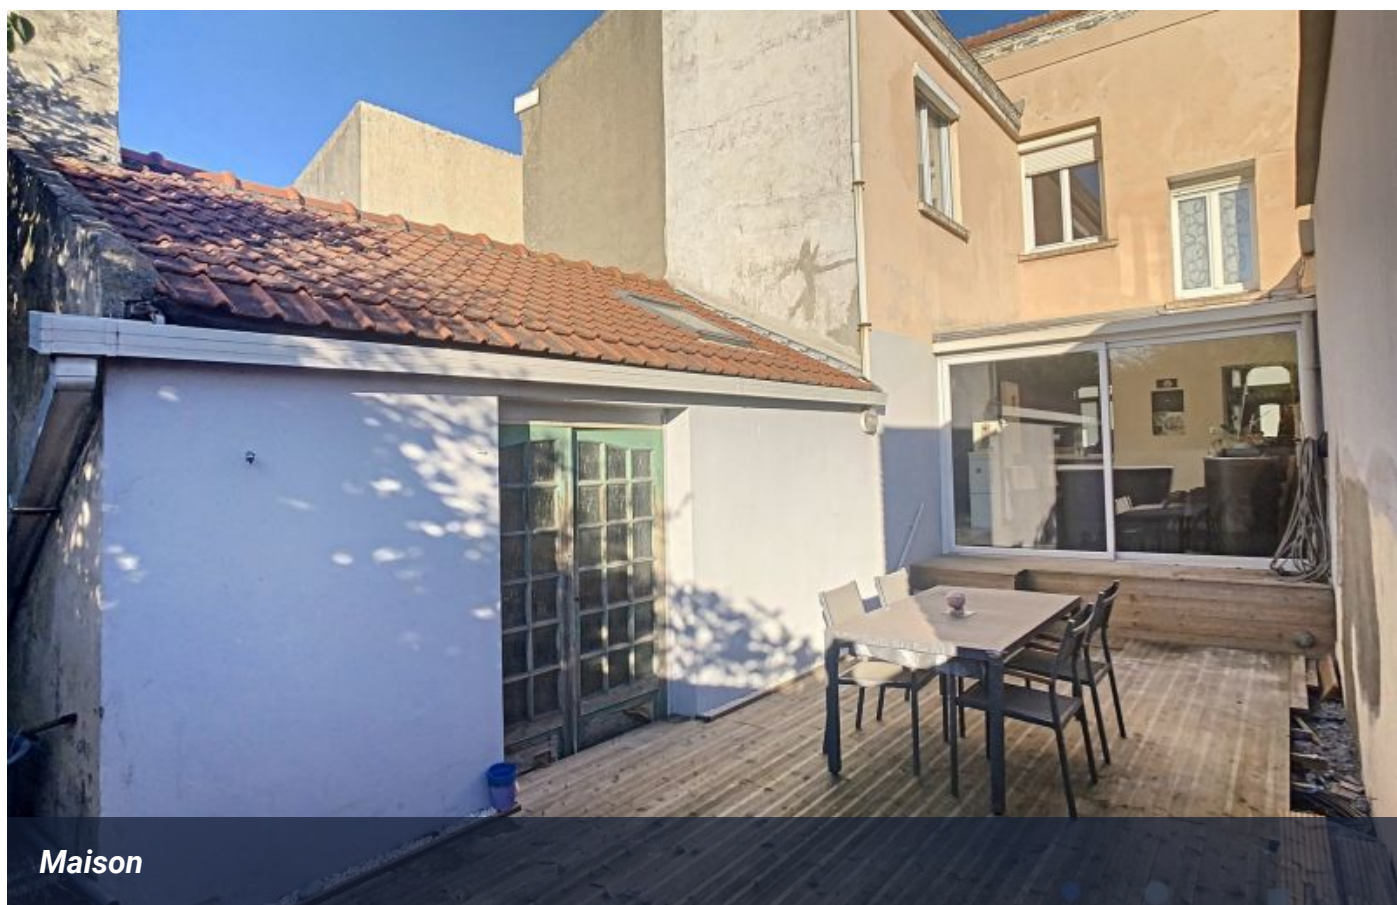

Secteur PETITE-SYNTHE - Maison de ville de type 1930 avec 4 chambres.

Réf : VRVMA70000773

211 000 €

5p

4ch

162 m²

 Dunkerque

Honoraires inclus charge acquéreur 5,50 % TTC

(200 000 € hors honoraires)

EXCLUSIVITE IMKO - Secteur PETITE-SYNTHE - Maison idéalement située à proximité des commerces et des écoles. Composée d'un hall d'entrée, un grand salon-séjour lumineux, une cuisine aménagée et équipée donnant accès à la véranda, un toilette indépendant. Au premier étage un palier, 3 chambres, une salle de bains avec baignoire, douche, vasque et toilette. Grenier aménagé en grande chambre d'environ 43m². Belle cour exposée ouest avec un grande dépendance. Chauffage gaz de ville et PVC double vitrage. Cave complète sur toute la surface de la maison. A visiter sans tarder.